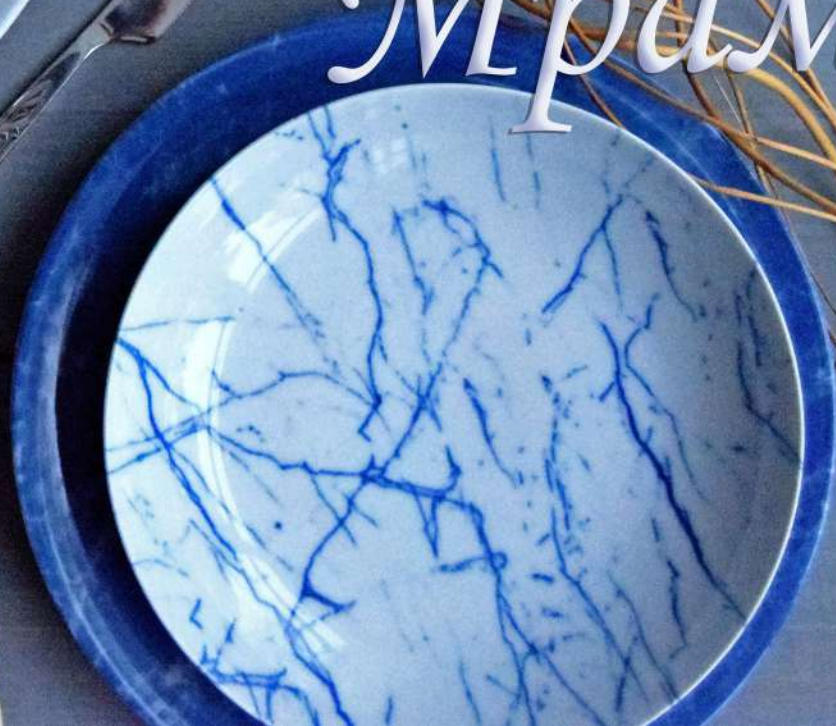

Арт.		
1c0772	d: 200 mm	20 шт
	V: 250 cm <sup>3</sup>	
1c0774	d: 240 mm	12 шт
	V: 500 cm <sup>3</sup>	

*ф. Идиллия*

**Салатник**  
**Salad bowl**

Арт.		
1c0768	V: 360 cm <sup>3</sup>	20 шт
1c0769	V: 600 cm <sup>3</sup>	15 шт

МАЛОЗНА

Мрамор