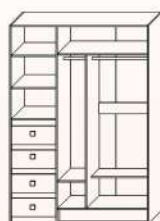

Шкаф
«Лондон»
КМК 0467.20
1540*2190*585