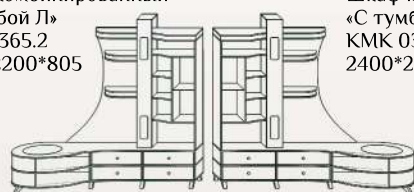

Шкаф комбинированный
«С тумбой П»
КМК 0365.1
2400*2200*805

Шкаф для одежды
«Угловой»
КМК 0364.4
860*2015*860

Шкаф с витриной
«П»
КМК 0365.4
900*2015*605
Шкаф с витриной
«Л»
КМК 0365.3
900*2015*605