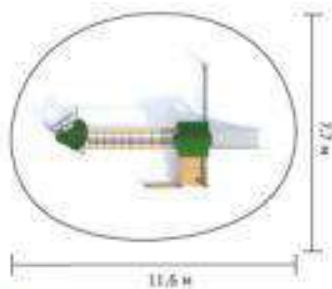

ДГ ЭКО0107

Размер: 6.5x4.9x3.7 м

ДЕТСКИЕ ГОРОДКИ

ДЕРЕВО

ПП.ЭКО001

Размер: 7.4x7.4x2.2 м

ДФ.ПРМ03

Размер: 6.5x5.7x4.1 м

ДФ.ПРМ01

Размер: 4.2x2.7x2.8 м

ДЕТСКИЕ ГОРОДКИ

ДЕРЕВО

ДГ.ПМ09

Размер: 8.0x9.0x3.0 м

ДГ.ПМ07

Размер: 8.2x5.3x3.56 м

ДЕТСКИЕ ГОРОДКИ

КАЧЕЛИ

ДЕТСКИЕ ГОРОДКИ

ДЕРЕВО

ДГ.НЭО.003

Размер: 8.1x4.7x3.5 м

ДГ.НЭО.Г01

Размер: 3.5x2.5x3.7 м

ДЕТСКИЕ ГОРОДКИ

ДЕРЕВО

ЭКО.К.НЭО.Г01

Размер: 3.2x2.7x2.4 м

ЭКО.К.НЭО.Н01

Размер: 2.15x1.4x2.8 м

КК.НЭО.002

Размер: 4.2x3.0x3.0 м