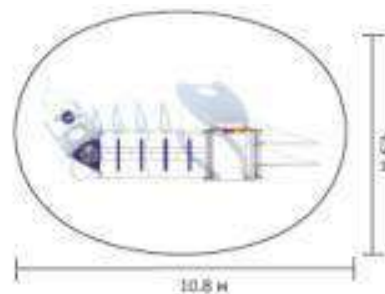

ДЕТСКИЕ ГОРОДКИ

КАЧЕЛИ

ДЕТСКИЕ ГОРОДКИ

ДЕРЕВО

ДГ.НЭО.003

Размер: 8.1x4.7x3.5 м

ДГ.НЭО.Г01

Размер: 3.5x2.5x3.7 м

ДЕТСКИЕ ГОРОДКИ

ДЕРЕВО

ЭКО.К.НЭО.Г01

Размер: 3.2x2.7x2.4 м

ЭКО.К.НЭО.Н01

Размер: 2.15x1.4x2.8 м

КК.НЭО.002

Размер: 4.2x3.0x3.0 м

ДЕТСКИЕ ГОРОДКИ

МЕТАЛЛ

ИК.Д004

Размер: 5.0x2.5x2.5 м

ИК.Д002

Размер: 7.7x3.0x4.0 м

ДЕТСКИЕ ГОРОДКИ

МЕТАЛЛ

ИК.БН04

Размер: 7.8x1.9x3.2 м

ИК.БН01

ИК.БН02

Размер: 7.0x1.5x3.8 м

ДЕТСКИЕ ГОРОДКИ

МЕТАЛЛ

ИК.У003