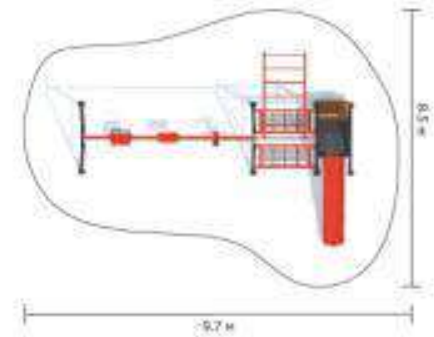

ДЕТСКИЕ ГОРОДКИ

МЕТАЛЛ

ИК.Д004

Размер: 5.0x2.5x2.5 м

ИК.Д002

Размер: 7.7x3.0x4.0 м

ДЕТСКИЕ ГОРОДКИ

МЕТАЛЛ

ИК.БН04

Размер: 7.8x1.9x3.2 м

ИК.БН01

ИК.БН02

Размер: 7.0x1.5x3.8 м

ДЕТСКИЕ ГОРОДКИ

МЕТАЛЛ

ИК.У003