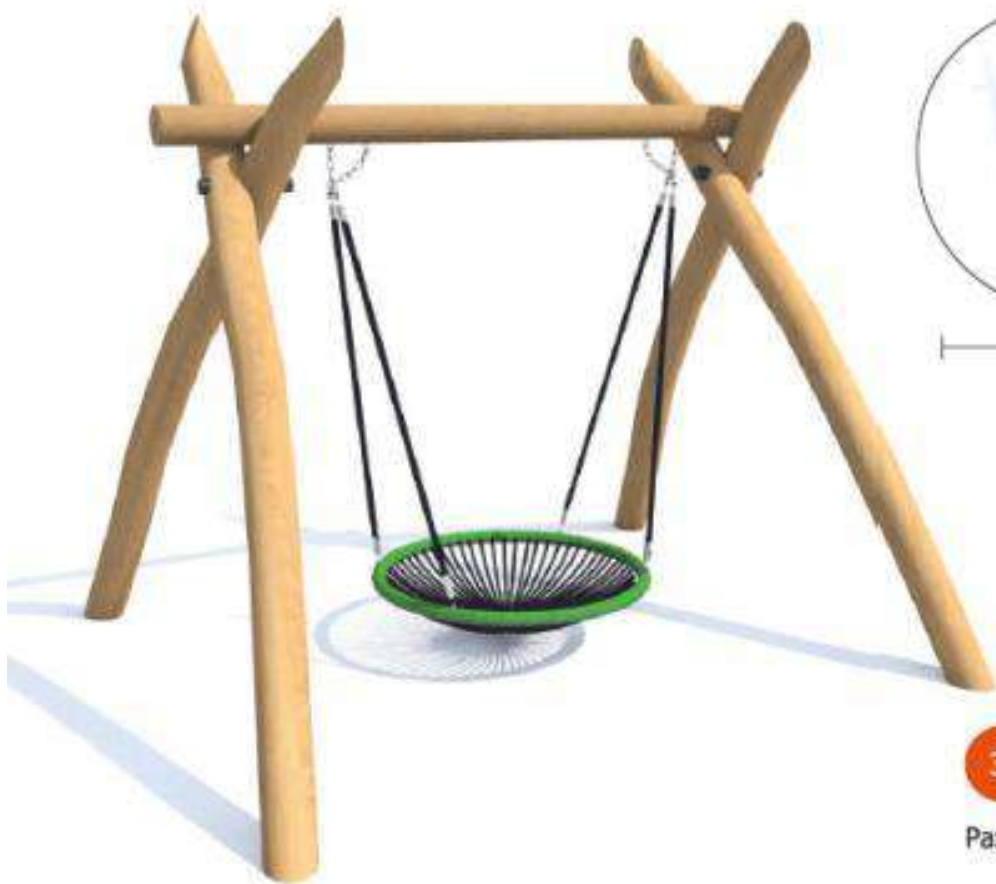

ДЕТСКИЕ ГОРОДКИ

ДЕРЕВО

ЭКО.К.НЭО.Г01

Размер: 3.2x2.7x2.4 м