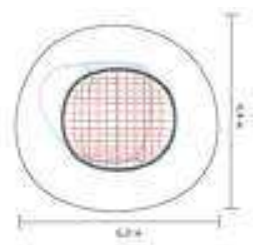

ДЕТСКИЕ ГОРОДКИ

СКАЛОДРОМЫ

ИК.С007

Размер: 6.2x2.5x2.1м

ИК.С005

Размер: 2.6x1.5x2.9 м

ИК.С006

Размер: 1.6x1.6x1.3м

ДЕТСКИЕ ГОРОДКИ

КАНАТНЫЕ ЛАЗЫ

KK.VL01

Размер: 3.28x3.28x2.6 м

KK.V004

Размер: 1.9x1.9x2.2 м

ДЕТСКИЕ ГОРОДКИ

КАНАТНЫЕ ЛАЗЫ

КК.ПР02
Размер: 3.0x1.4x1.5 м

КК.КВ01
Размер: 3.4x3.8x1.8 м

КК.ГЛ01
Размер: 8.0x7.1x3.1 м

115-02
Размер: 7.5x6.8x2.4 м

СПОРТИВНЫЕ ПЛОЩАДКИ

СКЕЙТ

СПОРТИВНЫЕ ПЛОЩАДКИ

ПАРКУР

П.006

Размер: 8x6.9x2.2 м

П.004

Размер: 6.7x4.1x2.2 м

СПОРТИВНЫЕ ПЛОЩАДКИ

ФУТБОЛ, БАСКЕТБОЛ, ТЕННИС,
ВОЛЕЙБОЛ, БАДМИНТОН, ХОККЕЙ

ДЕТСКИЕ ГОРОДКИ

ДЕРЕВО