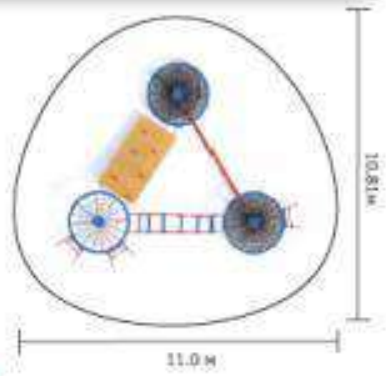

ДЕТСКИЕ ГОРОДКИ

СКАЛОДРОМЫ

ИК.С007

Размер: 6.2x2.5x2.1м

ИК.С005

Размер: 2.6x1.5x2.9 м

ИК.С006

Размер: 1.6x1.6x1.3м

ДЕТСКИЕ ГОРОДКИ

КАНАТНЫЕ ЛАЗЫ

KK.VL01

Размер: 3.28x3.28x2.6 м

KK.V004

Размер: 1.9x1.9x2.2 м

ДЕТСКИЕ ГОРОДКИ

КАНАТНЫЕ ЛАЗЫ

КК.ПР02
Размер: 3.0x1.4x1.5 м

КК.КВ01
Размер: 3.4x3.8x1.8 м

КК.ГЛ01
Размер: 8.0x7.1x3.1 м

115-02
Размер: 7.5x6.8x2.4 м

СПОРТИВНЫЕ ПЛОЩАДКИ

СКЕЙТ

СПОРТИВНЫЕ ПЛОЩАДКИ

ПАРКУР

П.006

Размер: 8x6.9x2.2 м

П.004

Размер: 6.7x4.1x2.2 м

СПОРТИВНЫЕ ПЛОЩАДКИ

ФУТБОЛ, БАСКЕТБОЛ, ТЕННИС,
ВОЛЕЙБОЛ, БАДМИНТОН, ХОККЕЙ

ДЕТСКИЕ ГОРОДКИ

ДЕРЕВО