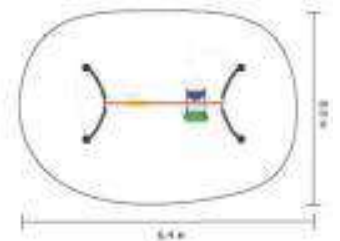

ДЕТСКИЕ ГОРОДКИ

МЕТАЛЛ

ИК.Д004

Размер: 5.0x2.5x2.5 м

ИК.Д002

Размер: 7.7x3.0x4.0 м

ДЕТСКИЕ ГОРОДКИ

МЕТАЛЛ

ИК.БН04

Размер: 7.8x1.9x3.2 м

ИК.БН01

ИК.БН02

Размер: 7.0x1.5x3.8 м

ДЕТСКИЕ ГОРОДКИ

МЕТАЛЛ

ИК.У003

Размер: 6.7x5.5x2.5 м

ДЕТСКИЕ ГОРОДКИ

КАЧЕЛИ

КЧГн.110

Размер: 2.8x1.6x2.25 м

КЧ-700

Размер: 1.6x1.6x0.9 м

КЧБ.С100

Размер: 3.4x1.7x2.7 м

ДЕТСКИЕ ГОРОДКИ

КАЧЕЛИ

ДЕТСКИЕ ГОРОДКИ

КАЧЕЛИ-БАЛАНСИР

КЧБл.100

Размер: 2.6x0.5x0.9 м

КЧБл.200