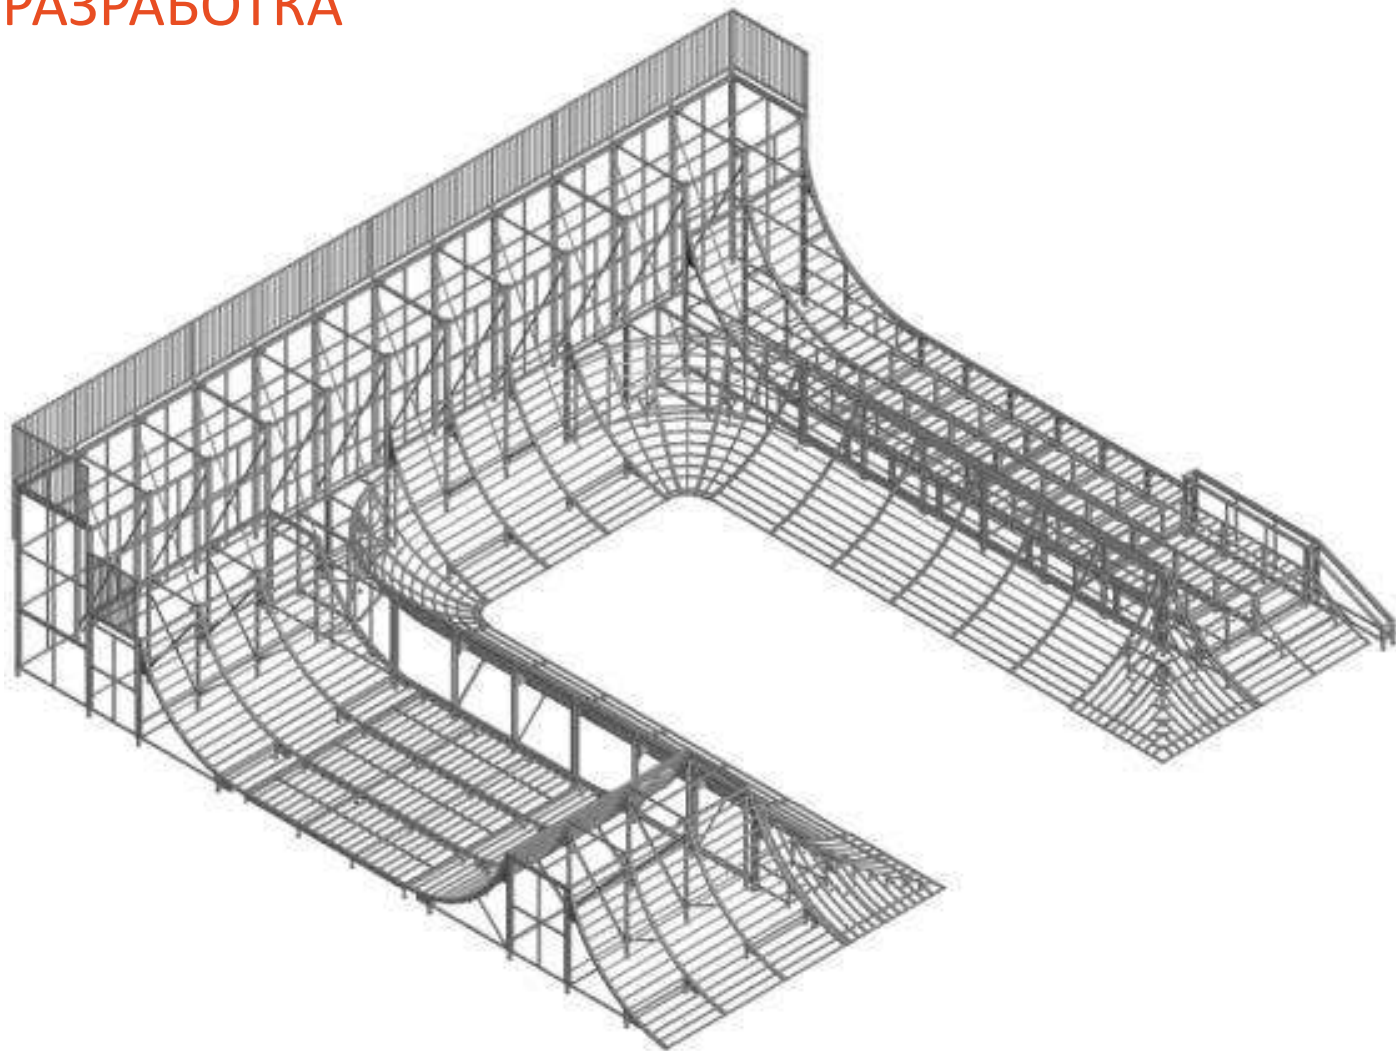

Размер: 2.0x0.6 м

ГО18

Размер: 1.74x1.08 м

ТОПИАРНЫЕ ФИГУРЫ

ИЗГОТОВЛЕНИЕ НА ЗАКАЗ

КОНСТРУКТОРСКАЯ ДОКУМЕНТАЦИЯ

РАЗРАБОТКА

3D ВИЗУАЛИЗАЦИЯ ПЛОЩАДКИ