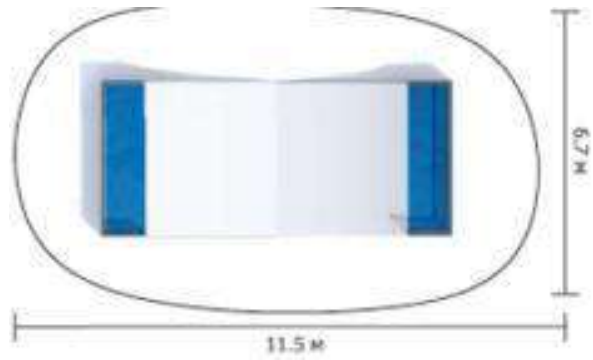

ДЕТСКИЕ ГОРОДКИ

СКАЛОДРОМЫ

ИК.С007

Размер: 6.2x2.5x2.1м

ИК.С005

Размер: 2.6x1.5x2.9 м

ИК.С006

Размер: 1.6x1.6x1.3м

ДЕТСКИЕ ГОРОДКИ

КАНАТНЫЕ ЛАЗЫ

KK.VL01

Размер: 3.28x3.28x2.6 м

KK.V004

Размер: 1.9x1.9x2.2 м

ДЕТСКИЕ ГОРОДКИ

КАНАТНЫЕ ЛАЗЫ

КК.ПР02
Размер: 3.0x1.4x1.5 м

КК.КВ01
Размер: 3.4x3.8x1.8 м

КК.ГЛ01
Размер: 8.0x7.1x3.1 м

115-02
Размер: 7.5x6.8x2.4 м

СПОРТИВНЫЕ ПЛОЩАДКИ

СКЕЙТ

СПОРТИВНЫЕ ПЛОЩАДКИ

ПАРКУР

П.006

Размер: 8x6.9x2.2 м

П.004

Размер: 6.7x4.1x2.2 м

СПОРТИВНЫЕ ПЛОЩАДКИ

ФУТБОЛ, БАСКЕТБОЛ, ТЕННИС,
ВОЛЕЙБОЛ, БАДМИНТОН, ХОККЕЙ

ДЕТСКИЕ ГОРОДКИ

ДЕРЕВО