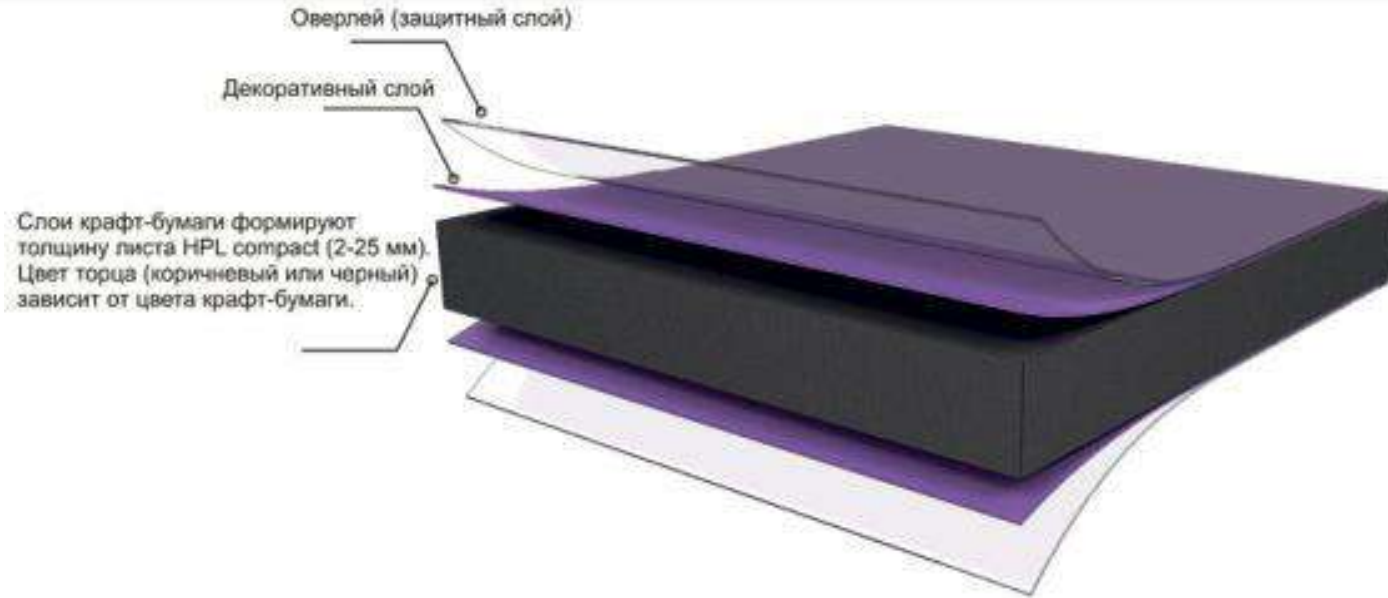

КОМПАКТ ЛАМИНАТ

Антивандальное покрытие
Устойчив к химическим реагентам
Легкий уход и чистка: можно использовать бытовую химию
Гигиеничен и антистатичен

HPL compact устойчив к воздействию УФ лучей, кислотных дождей и прочих воздействий окружающей среды
Не гниет, противостоит образованию плесени и распространению бактерий по поверхности

Материал стоек к огню, пару и влаге
При горении почти не выделяет дыма
Диэлектрик

Высокий уровень шумопоглощения: в 6 раз выше, чем у алюминиевого листа

Ударопрочный материал
Высокая износостойкость

Температурный режим расширения HPL Compact от -60°C до +80°C

Компакт ламинат- это бумажно-слоистый пластик (HPL compact-high pressure laminate), произведенный под высоким давлением горячего пресса. Листы бумаги (65-70%) пропитываются специальными смолами (35-30%), образуя термореактивную пластмассу- твердую, самонесущую плиту пластика. Необратимая химическая реакция производства компакт ламината дает массу преимуществ использования этого материала как в интерьере, так и в экстерьере.