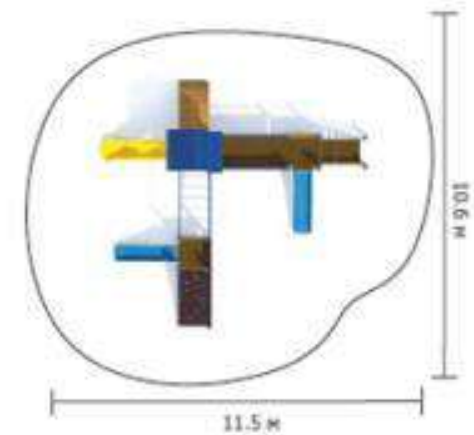

ДЕТСКИЕ ГОРОДКИ

КАНАТНЫЕ ЛАЗЫ

KK.VL01

Размер: 3.28x3.28x2.6 м

KK.V004

Размер: 1.9x1.9x2.2 м

ДЕТСКИЕ ГОРОДКИ

КАНАТНЫЕ ЛАЗЫ

КК.ПР02
Размер: 3.0x1.4x1.5 м

КК.КВ01
Размер: 3.4x3.8x1.8 м

КК.ГЛ01
Размер: 8.0x7.1x3.1 м

115-02
Размер: 7.5x6.8x2.4 м

СПОРТИВНЫЕ ПЛОЩАДКИ

СКЕЙТ

СПОРТИВНЫЕ ПЛОЩАДКИ

ПАРКУР

П.006

Размер: 8x6.9x2.2 м

П.004

Размер: 6.7x4.1x2.2 м

СПОРТИВНЫЕ ПЛОЩАДКИ

ФУТБОЛ, БАСКЕТБОЛ, ТЕННИС,
ВОЛЕЙБОЛ, БАДМИНТОН, ХОККЕЙ

ДЕТСКИЕ ГОРОДКИ

ДЕРЕВО

ДГ ЭКО0107

Размер: 6.5x4.9x3.7 м

ДЕТСКИЕ ГОРОДКИ

ДЕРЕВО

ПП.ЭКО001

Размер: 7.4x7.4x2.2 м

ДФ.ПРМ03

Размер: 6.5x5.7x4.1 м