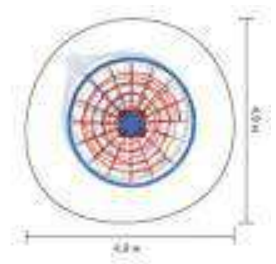

ДЕТСКИЕ ГОРОДКИ

СКАЛОДРОМЫ

ИК.С007

Размер: 6.2x2.5x2.1м

ИК.С005

Размер: 2.6x1.5x2.9 м

ИК.С006

Размер: 1.6x1.6x1.3м

ДЕТСКИЕ ГОРОДКИ

КАНАТНЫЕ ЛАЗЫ

KK.VL01

Размер: 3.28x3.28x2.6 м

KK.V004

Размер: 1.9x1.9x2.2 м

ДЕТСКИЕ ГОРОДКИ

КАНАТНЫЕ ЛАЗЫ

КК.ПР02
Размер: 3.0x1.4x1.5 м

КК.КВ01
Размер: 3.4x3.8x1.8 м

КК.ГЛ01
Размер: 8.0x7.1x3.1 м

115-02
Размер: 7.5x6.8x2.4 м

СПОРТИВНЫЕ ПЛОЩАДКИ

СКЕЙТ

СПОРТИВНЫЕ ПЛОЩАДКИ

ПАРКУР

П.006

Размер: 8x6.9x2.2 м

П.004

Размер: 6.7x4.1x2.2 м

СПОРТИВНЫЕ ПЛОЩАДКИ

ФУТБОЛ, БАСКЕТБОЛ, ТЕННИС,
ВОЛЕЙБОЛ, БАДМИНТОН, ХОККЕЙ

ДЕТСКИЕ ГОРОДКИ

ДЕРЕВО