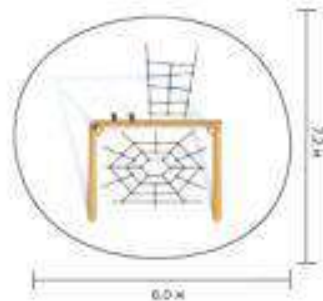

ДЕТСКИЕ ГОРОДКИ

КАЧЕЛИ

ДЕТСКИЕ ГОРОДКИ

ДЕРЕВО

ДГ.НЭО.003

Размер: 8.1x4.7x3.5 м

ДГ.НЭО.Г01

Размер: 3.5x2.5x3.7 м

ДЕТСКИЕ ГОРОДКИ

ДЕРЕВО

ЭКО.К.НЭО.Г01

Размер: 3.2x2.7x2.4 м

ЭКО.К.НЭО.Н01

Размер: 2.15x1.4x2.8 м

КК.НЭО.002

Размер: 4.2x3.0x3.0 м

ДЕТСКИЕ ГОРОДКИ

МЕТАЛЛ

ИК.Д004

Размер: 5.0x2.5x2.5 м

ИК.Д002

Размер: 7.7x3.0x4.0 м

ДЕТСКИЕ ГОРОДКИ

МЕТАЛЛ

ИК.БН04

Размер: 7.8x1.9x3.2 м

ИК.БН01

ИК.БН02

Размер: 7.0x1.5x3.8 м

ДЕТСКИЕ ГОРОДКИ

МЕТАЛЛ

ИК.У003