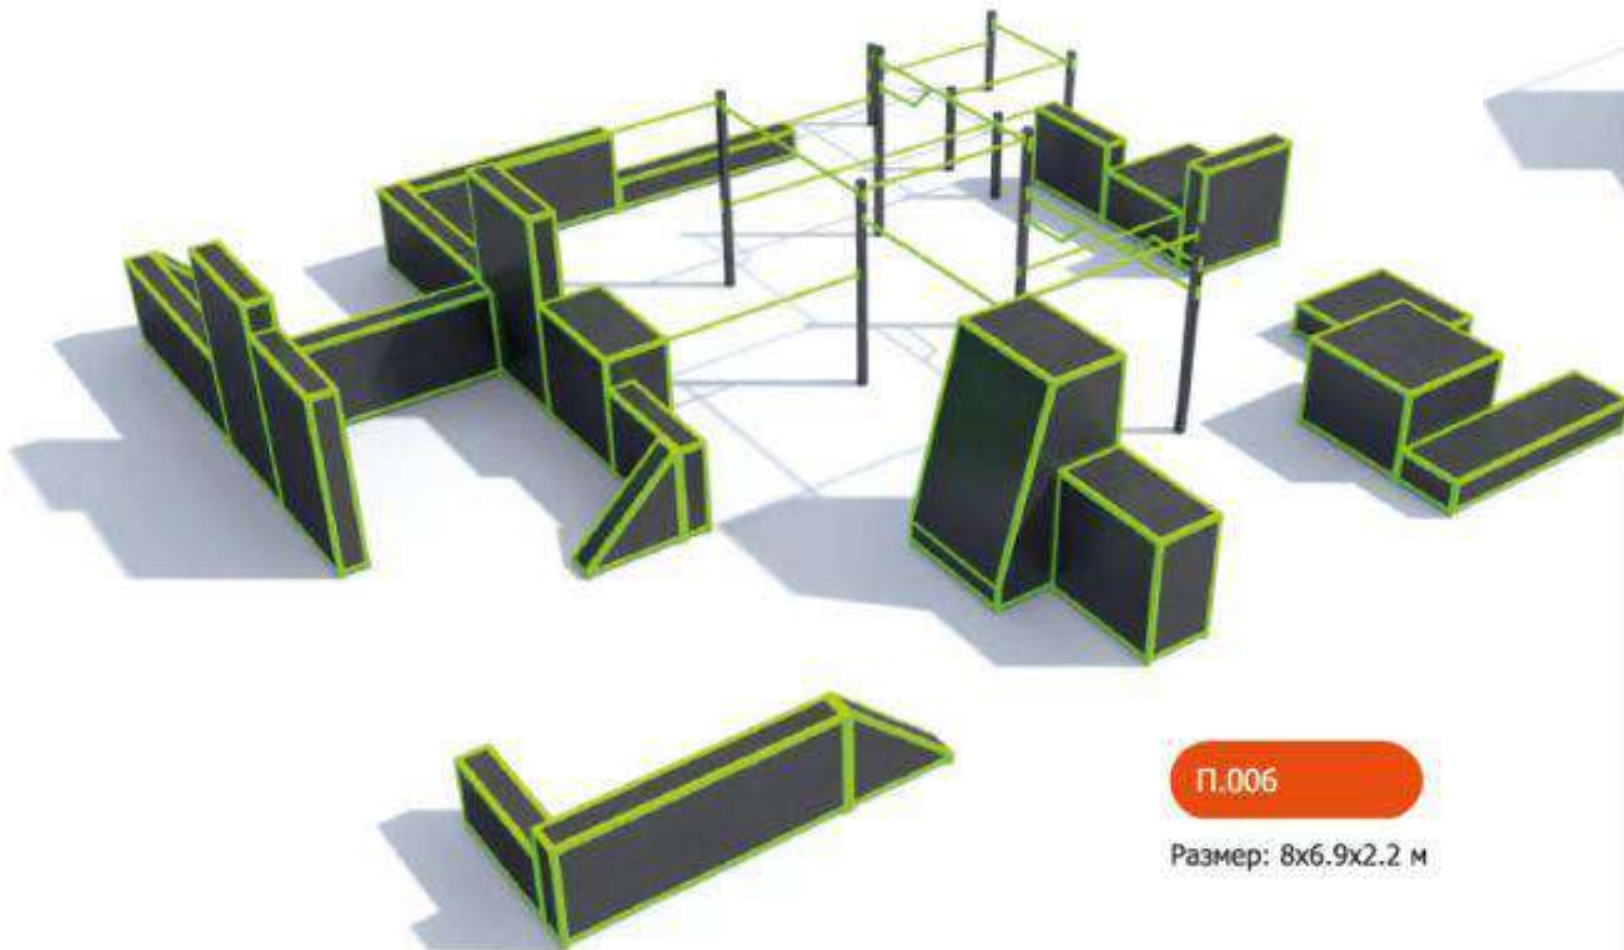

П.006

Размер: 8x6.9x2.2 м

П.004

Размер: 6.7x4.1x2.2 м

СПОРТИВНЫЕ ПЛОЩАДКИ

ФУТБОЛ, БАСКЕТБОЛ, ТЕННИС,
ВОЛЕЙБОЛ, БАДМИНТОН, ХОККЕЙ

ДЕТСКИЕ ГОРОДКИ

ДЕРЕВО