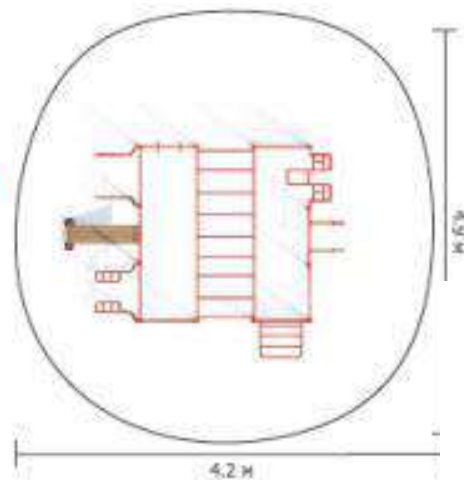

СПОРТИВНЫЕ ПЛОЩАДКИ

ВОРКАУТ

ЮН.200

Размер: 6.0x4.3x2.4 м