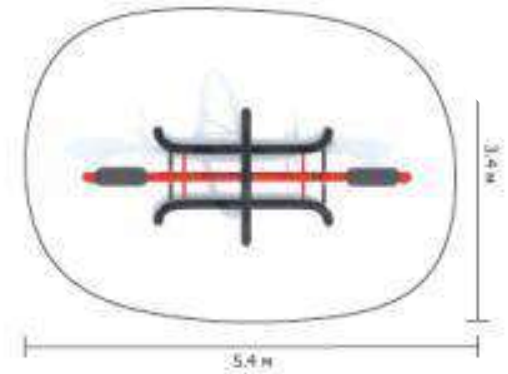

Размер: 6.7x5.5x2.5 м

ДЕТСКИЕ ГОРОДКИ

КАЧЕЛИ

КЧГн.110

Размер: 2.8x1.6x2.25 м

КЧ-700

Размер: 1.6x1.6x0.9 м

КЧБ.С100

Размер: 3.4x1.7x2.7 м

ДЕТСКИЕ ГОРОДКИ

КАЧЕЛИ

ДЕТСКИЕ ГОРОДКИ

КАЧЕЛИ-БАЛАНСИР

КЧБл.100

Размер: 2.6x0.5x0.9 м

КЧБл.200

Размер: 3.4x1.4x1.4 м

ДЕТСКИЕ ГОРОДКИ

ПЛАСТИК

FY031-01

Размер: 7.75x4.61x4.1 м

FY015-01

Размер: 11.46x6.55x4.5 м

FY044-01