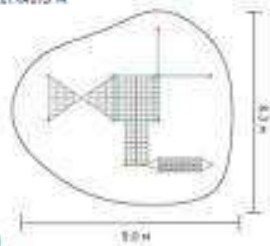

ДЕТСКИЕ ГОРОДКИ

СКАЛОДРОМЫ

ИК.С007

Размер: 6.2x2.5x2.1м

ИК.С005

Размер: 2.6x1.5x2.9 м

ИК.С006

Размер: 1.6x1.6x1.3м

ДЕТСКИЕ ГОРОДКИ

КАНАТНЫЕ ЛАЗЫ

KK.VL01

Размер: 3.28x3.28x2.6 м

KK.V004

Размер: 1.9x1.9x2.2 м

ДЕТСКИЕ ГОРОДКИ

КАНАТНЫЕ ЛАЗЫ

КК.ПР02
Размер: 3.0x1.4x1.5 м

КК.КВ01
Размер: 3.4x3.8x1.8 м

КК.ГЛ01
Размер: 8.0x7.1x3.1 м

115-02
Размер: 7.5x6.8x2.4 м

СПОРТИВНЫЕ ПЛОЩАДКИ

СКЕЙТ

СПОРТИВНЫЕ ПЛОЩАДКИ

ПАРКУР

П.006

Размер: 8x6.9x2.2 м

П.004

Размер: 6.7x4.1x2.2 м

СПОРТИВНЫЕ ПЛОЩАДКИ

ФУТБОЛ, БАСКЕТБОЛ, ТЕННИС,
ВОЛЕЙБОЛ, БАДМИНТОН, ХОККЕЙ

ДЕТСКИЕ ГОРОДКИ

ДЕРЕВО