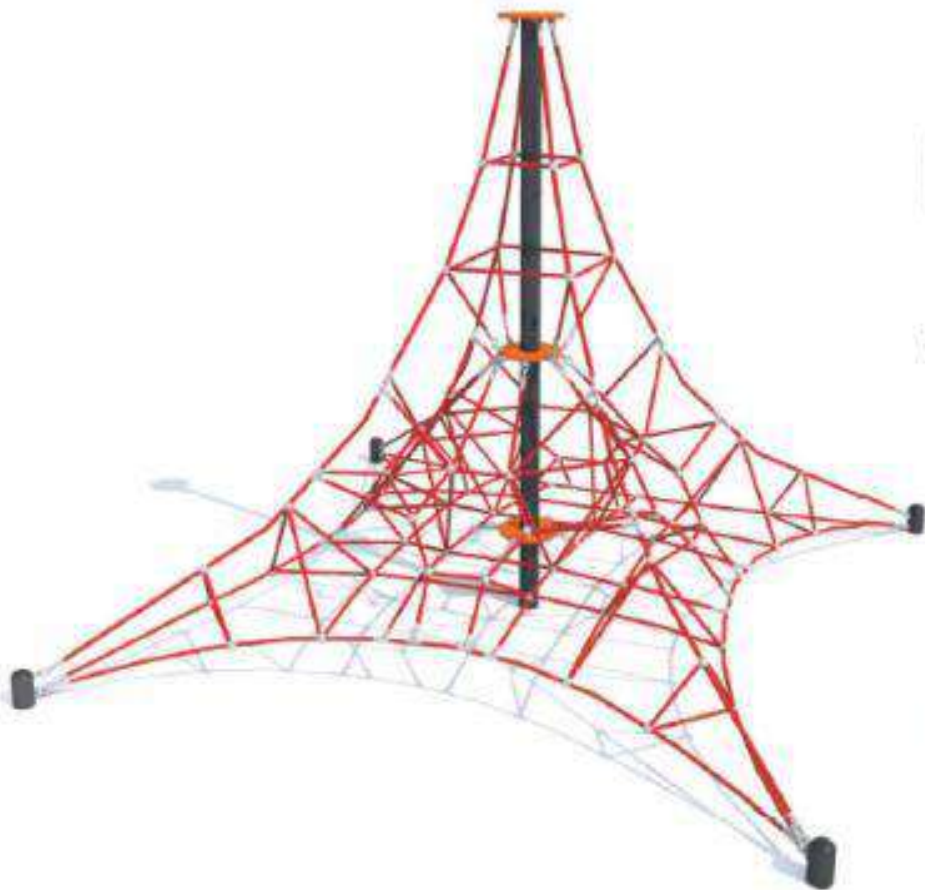

ДЕТСКИЕ ГОРОДКИ

СКАЛОДРОМЫ

ИК.С007

Размер: 6.2x2.5x2.1м

ИК.С005

Размер: 2.6x1.5x2.9 м

ИК.С006

Размер: 1.6x1.6x1.3м

ДЕТСКИЕ ГОРОДКИ

КАНАТНЫЕ ЛАЗЫ

KK.VL01

Размер: 3.28x3.28x2.6 м

KK.V004

Размер: 1.9x1.9x2.2 м

ДЕТСКИЕ ГОРОДКИ

КАНАТНЫЕ ЛАЗЫ