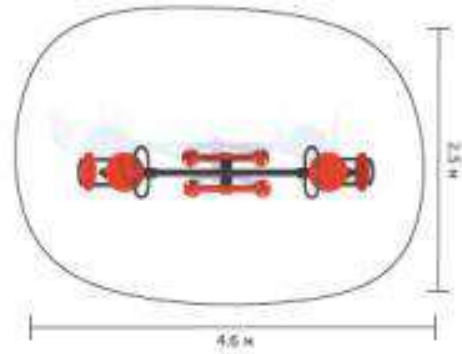

ИК.БН04

Размер: 7.8x1.9x3.2 м

ИК.БН01

ИК.БН02

Размер: 7.0x1.5x3.8 м

ДЕТСКИЕ ГОРОДКИ

МЕТАЛЛ

ИК.У003

Размер: 6.7x5.5x2.5 м

ДЕТСКИЕ ГОРОДКИ

КАЧЕЛИ

КЧГн.110

Размер: 2.8x1.6x2.25 м

КЧ-700

Размер: 1.6x1.6x0.9 м

КЧБ.С100

Размер: 3.4x1.7x2.7 м

ДЕТСКИЕ ГОРОДКИ

КАЧЕЛИ

ДЕТСКИЕ ГОРОДКИ

КАЧЕЛИ-БАЛАНСИР

КЧБл.100

Размер: 2.6x0.5x0.9 м

КЧБл.200

Размер: 3.4x1.4x1.4 м

ДЕТСКИЕ ГОРОДКИ

ПЛАСТИК

FY031-01

Размер: 7.75x4.61x4.1 м

FY015-01

Размер: 11.46x6.55x4.5 м

FY044-01