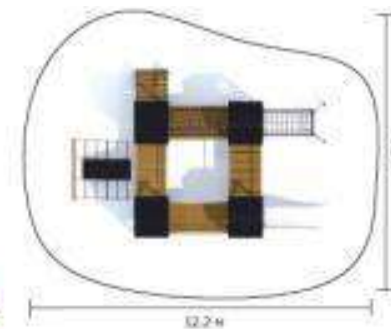

ДГ ЭКО0107

Размер: 6.5x4.9x3.7 м

ДЕТСКИЕ ГОРОДКИ

ДЕРЕВО

ПП.ЭКО001

Размер: 7.4x7.4x2.2 м

ДФ.ПРМ03

Размер: 6.5x5.7x4.1 м

ДФ.ПРМ01

Размер: 4.2x2.7x2.8 м

ДЕТСКИЕ ГОРОДКИ

ДЕРЕВО

ДГ.ПМ09

Размер: 8.0x9.0x3.0 м

ДГ.ПМ07

Размер: 8.2x5.3x3.56 м

ДЕТСКИЕ ГОРОДКИ

КАЧЕЛИ

ДЕТСКИЕ ГОРОДКИ

ДЕРЕВО

ДГ.НЭО.003

Размер: 8.1x4.7x3.5 м

ДГ.НЭО.Г01

Размер: 3.5x2.5x3.7 м

ДЕТСКИЕ ГОРОДКИ

ДЕРЕВО

ЭКО.К.НЭО.Г01

Размер: 3.2x2.7x2.4 м

ЭКО.К.НЭО.Н01

Размер: 2.15x1.4x2.8 м

КК.НЭО.002

Размер: 4.2x3.0x3.0 м