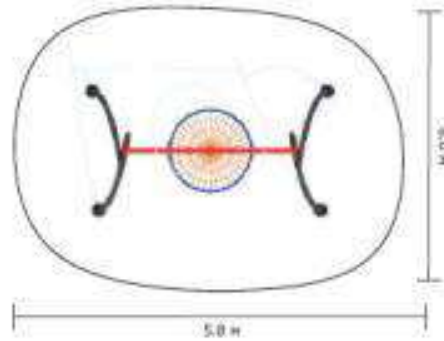

ДЕТСКИЕ ГОРОДКИ

КАЧЕЛИ

КЧГн.110

Размер: 2.8x1.6x2.25 м