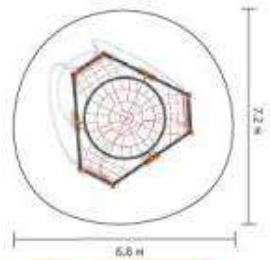

ДЕТСКИЕ ГОРОДКИ

СКАЛОДРОМЫ

ИК.С007

Размер: 6.2x2.5x2.1м

ИК.С005

Размер: 2.6x1.5x2.9 м

ИК.С006

Размер: 1.6x1.6x1.3м

ДЕТСКИЕ ГОРОДКИ

КАНАТНЫЕ ЛАЗЫ

KK.VL01

Размер: 3.28x3.28x2.6 м

KK.V004

Размер: 1.9x1.9x2.2 м

ДЕТСКИЕ ГОРОДКИ

КАНАТНЫЕ ЛАЗЫ

КК.ПР02
Размер: 3.0x1.4x1.5 м

КК.КВ01
Размер: 3.4x3.8x1.8 м

КК.ГЛ01
Размер: 8.0x7.1x3.1 м

115-02
Размер: 7.5x6.8x2.4 м

СПОРТИВНЫЕ ПЛОЩАДКИ

СКЕЙТ

СПОРТИВНЫЕ ПЛОЩАДКИ

ПАРКУР

П.006

Размер: 8x6.9x2.2 м

П.004

Размер: 6.7x4.1x2.2 м

СПОРТИВНЫЕ ПЛОЩАДКИ

ФУТБОЛ, БАСКЕТБОЛ, ТЕННИС,
ВОЛЕЙБОЛ, БАДМИНТОН, ХОККЕЙ

ДЕТСКИЕ ГОРОДКИ

ДЕРЕВО