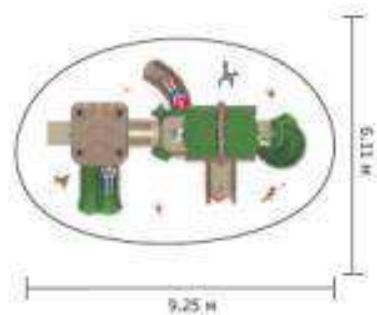

ИК.БН04

Размер: 7.8x1.9x3.2 м

ИК.БН01

ИК.БН02

Размер: 7.0x1.5x3.8 м

ДЕТСКИЕ ГОРОДКИ

МЕТАЛЛ

ИК.У003

Размер: 6.7x5.5x2.5 м

ДЕТСКИЕ ГОРОДКИ

КАЧЕЛИ

КЧГн.110

Размер: 2.8x1.6x2.25 м

КЧ-700

Размер: 1.6x1.6x0.9 м

КЧБ.С100

Размер: 3.4x1.7x2.7 м

ДЕТСКИЕ ГОРОДКИ

КАЧЕЛИ

ДЕТСКИЕ ГОРОДКИ

КАЧЕЛИ-БАЛАНСИР

КЧБл.100

Размер: 2.6x0.5x0.9 м

КЧБл.200

Размер: 3.4x1.4x1.4 м

ДЕТСКИЕ ГОРОДКИ

ПЛАСТИК

FY031-01

Размер: 7.75x4.61x4.1 м

FY015-01

Размер: 11.46x6.55x4.5 м

FY044-01