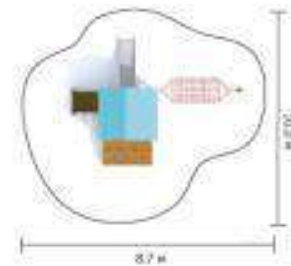

П.006

Размер: 8x6.9x2.2 м

П.004

Размер: 6.7x4.1x2.2 м

СПОРТИВНЫЕ ПЛОЩАДКИ

ФУТБОЛ, БАСКЕТБОЛ, ТЕННИС,
ВОЛЕЙБОЛ, БАДМИНТОН, ХОККЕЙ

ДЕТСКИЕ ГОРОДКИ

ДЕРЕВО

ДГ ЭКО0107

Размер: 6.5x4.9x3.7 м

ДЕТСКИЕ ГОРОДКИ

ДЕРЕВО

ПП.ЭКО001

Размер: 7.4x7.4x2.2 м

ДФ.ПРМ03

Размер: 6.5x5.7x4.1 м

ДФ.ПРМ01

Размер: 4.2x2.7x2.8 м

ДЕТСКИЕ ГОРОДКИ

ДЕРЕВО

ДГ.ПМ09

Размер: 8.0x9.0x3.0 м

ДГ.ПМ07

Размер: 8.2x5.3x3.56 м

ДЕТСКИЕ ГОРОДКИ

КАЧЕЛИ

ДЕТСКИЕ ГОРОДКИ

ДЕРЕВО

ДГ.НЭО.003

Размер: 8.1x4.7x3.5 м

ДГ.НЭО.Г01

Размер: 3.5x2.5x3.7 м