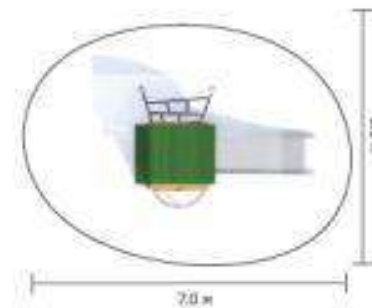

ДФ.ПРМ01

Размер: 4.2x2.7x2.8 м

ДЕТСКИЕ ГОРОДКИ

ДЕРЕВО

ДГ.ПМ09

Размер: 8.0x9.0x3.0 м

ДГ.ПМ07

Размер: 8.2x5.3x3.56 м

ДЕТСКИЕ ГОРОДКИ

КАЧЕЛИ

ДЕТСКИЕ ГОРОДКИ

ДЕРЕВО

ДГ.НЭО.003

Размер: 8.1x4.7x3.5 м

ДГ.НЭО.Г01

Размер: 3.5x2.5x3.7 м

ДЕТСКИЕ ГОРОДКИ

ДЕРЕВО

ЭКО.К.НЭО.Г01

Размер: 3.2x2.7x2.4 м

ЭКО.К.НЭО.Н01

Размер: 2.15x1.4x2.8 м

КК.НЭО.002

Размер: 4.2x3.0x3.0 м

ДЕТСКИЕ ГОРОДКИ

МЕТАЛЛ

ИК.Д004

Размер: 5.0x2.5x2.5 м

ИК.Д002

Размер: 7.7x3.0x4.0 м

ДЕТСКИЕ ГОРОДКИ

МЕТАЛЛ