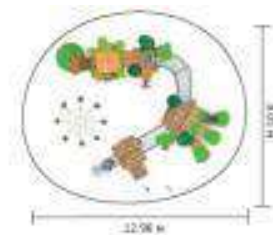

Размер: 3.4x1.7x2.7 м

ДЕТСКИЕ ГОРОДКИ

КАЧЕЛИ

ДЕТСКИЕ ГОРОДКИ

КАЧЕЛИ-БАЛАНСИР

КЧБл.100

Размер: 2.6x0.5x0.9 м

КЧБл.200

Размер: 3.4x1.4x1.4 м

ДЕТСКИЕ ГОРОДКИ

ПЛАСТИК

FY031-01

Размер: 7.75x4.61x4.1 м

FY015-01

Размер: 11.46x6.55x4.5 м

FY044-01