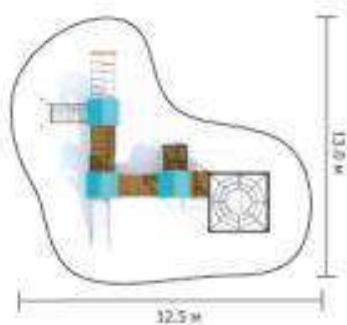

П.006

Размер: 8x6.9x2.2 м

П.004

Размер: 6.7x4.1x2.2 м

СПОРТИВНЫЕ ПЛОЩАДКИ

ФУТБОЛ, БАСКЕТБОЛ, ТЕННИС,
ВОЛЕЙБОЛ, БАДМИНТОН, ХОККЕЙ

ДЕТСКИЕ ГОРОДКИ

ДЕРЕВО

ДГ ЭКО0107

Размер: 6.5x4.9x3.7 м

ДЕТСКИЕ ГОРОДКИ

ДЕРЕВО

ПП.ЭКО001

Размер: 7.4x7.4x2.2 м

ДФ.ПРМ03

Размер: 6.5x5.7x4.1 м

ДФ.ПРМ01

Размер: 4.2x2.7x2.8 м

ДЕТСКИЕ ГОРОДКИ

ДЕРЕВО

ДГ.ПМ09

Размер: 8.0x9.0x3.0 м

ДГ.ПМ07

Размер: 8.2x5.3x3.56 м

ДЕТСКИЕ ГОРОДКИ

КАЧЕЛИ

ДЕТСКИЕ ГОРОДКИ

ДЕРЕВО

ДГ.НЭО.003

Размер: 8.1x4.7x3.5 м

ДГ.НЭО.Г01

Размер: 3.5x2.5x3.7 м