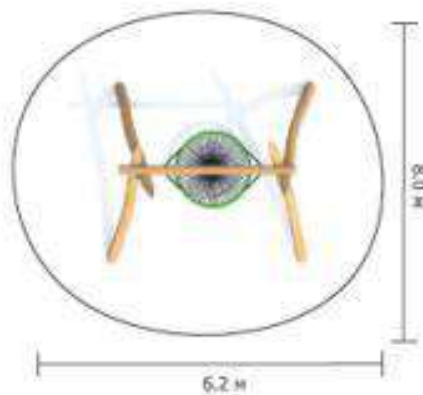

ДФ.ПРМ01

Размер: 4.2x2.7x2.8 м

ДЕТСКИЕ ГОРОДКИ

ДЕРЕВО

ДГ.ПМ09

Размер: 8.0x9.0x3.0 м

ДГ.ПМ07

Размер: 8.2x5.3x3.56 м

ДЕТСКИЕ ГОРОДКИ

КАЧЕЛИ

ДЕТСКИЕ ГОРОДКИ

ДЕРЕВО

ДГ.НЭО.003

Размер: 8.1x4.7x3.5 м

ДГ.НЭО.Г01

Размер: 3.5x2.5x3.7 м

ДЕТСКИЕ ГОРОДКИ

ДЕРЕВО

ЭКО.К.НЭО.Г01

Размер: 3.2x2.7x2.4 м

ЭКО.К.НЭО.Н01

Размер: 2.15x1.4x2.8 м

КК.НЭО.002

Размер: 4.2x3.0x3.0 м

ДЕТСКИЕ ГОРОДКИ

МЕТАЛЛ

ИК.Д004

Размер: 5.0x2.5x2.5 м

ИК.Д002

Размер: 7.7x3.0x4.0 м

ДЕТСКИЕ ГОРОДКИ

МЕТАЛЛ