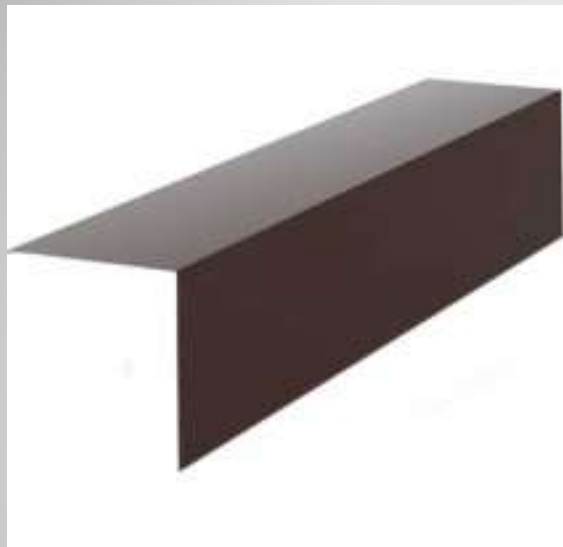

ЦинкВодСтрой

Изделия из металла с полимерным покрытием и
оцинкованной стали

**Конек кровельный
изготавливаем из оцинкованной
стали и металла с полимерным
покрытием**

KSK.BY

KSK.BY

**Верхняя и нижняя ендова
изготавливаем из оцинкованной
стали и металла с полимерным
покрытием**

**Парапет плоский кровельный и
парапет заборный
изготавливаем из оцинкованной
стали и металла с полимерным
покрытием**

**Снегозарезжатели изготавливаем
из оцинкованной стали и
металла с полимерным
покрытием**

**Торцевая планки для кровли
и
торцевая планка для мягкой
кровли**

Все эти изделия
делаем 2
метровыми в длину
остальные размеры
обговариваются с
заказчиком

**Планка заборная из металла с
полимерным покрытием**

Отливы оконные из металла с полимерным покрытием и оцинкованной стали

Водосточные системы

Воронка

Желоб водосточный длина 125 см. и кронштейны для них, так же изготавливаем желоба квадратного сечения

Желоб сливной и желоб глухой