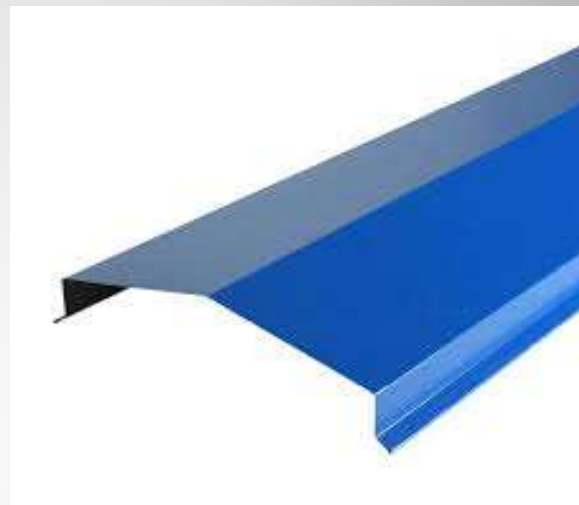

ЦинкВодСтрой

Изделия из металла с полимерным покрытием и
оцинкованной стали

**Конек кровельный
изготавливаем из оцинкованной
стали и металла с полимерным
покрытием**

KSK.BY

KSK.BY

**Верхняя и нижняя ендова
изготавливаем из оцинкованной
стали и металла с полимерным
покрытием**

**Парапет плоский кровельный и
парапет заборный
изготавливаем из оцинкованной
стали и металла с полимерным
покрытием**

**Снегозарезжатели изготавливаем
из оцинкованной стали и
металла с полимерным
покрытием**

**Торцевая планки для кровли
и
торцевая планка для мягкой
кровли**

Все эти изделия
делаем 2
метровыми в длину
остальные размеры
обговариваются с
заказчиком

**Планка заборная из металла с
полимерным покрытием**

Отливы оконные из металла с полимерным покрытием и оцинкованной стали

Водосточные системы

Воронка

Желоб водосточный длина 125 см. и кронштейны для них, так же изготавливаем желоба квадратного сечения

Желоб сливной и желоб глухой